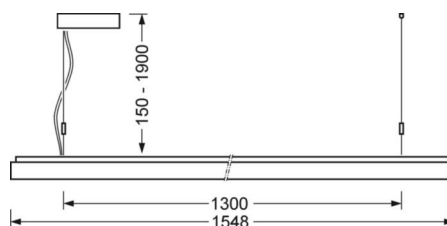

DEEP-LINK

<https://www.regiolum.de/ru/article/65721026175>

Ссылка	LED 6800lm 840
ηLB	100 %
Φ ↓/↑	67 % / 33 %
UGR поп./вдоль дисплей	16.2 / 16.5
	65° < 3000cd/m ²

Механика

цвет корпуса	серебристый/ белый алюминий RAL 9006
размеры (LxWxH/DxH)	1548mm x 239mm x 55mm
вес (нетто)	8.5kg
Вид монтажа	установка отдельных светильников на подвесе, маятниково-подвесные световые полосы

размеры

L	1548 mm	Длина
B	239 mm	Ширина
H	55 mm	Высота
A1	1300 mm	Расстояние между точками крепежа при одиночной установке
A2	1424 mm	Расстояние между точками крепежа, 1-й светильник световой полосы
A3	1548 mm	Расстояние между точками крепежа между светильниками в световой п
P min	150 mm	Минимальная длина подвеса
P max	1900 mm	Максимальная длина подвеса